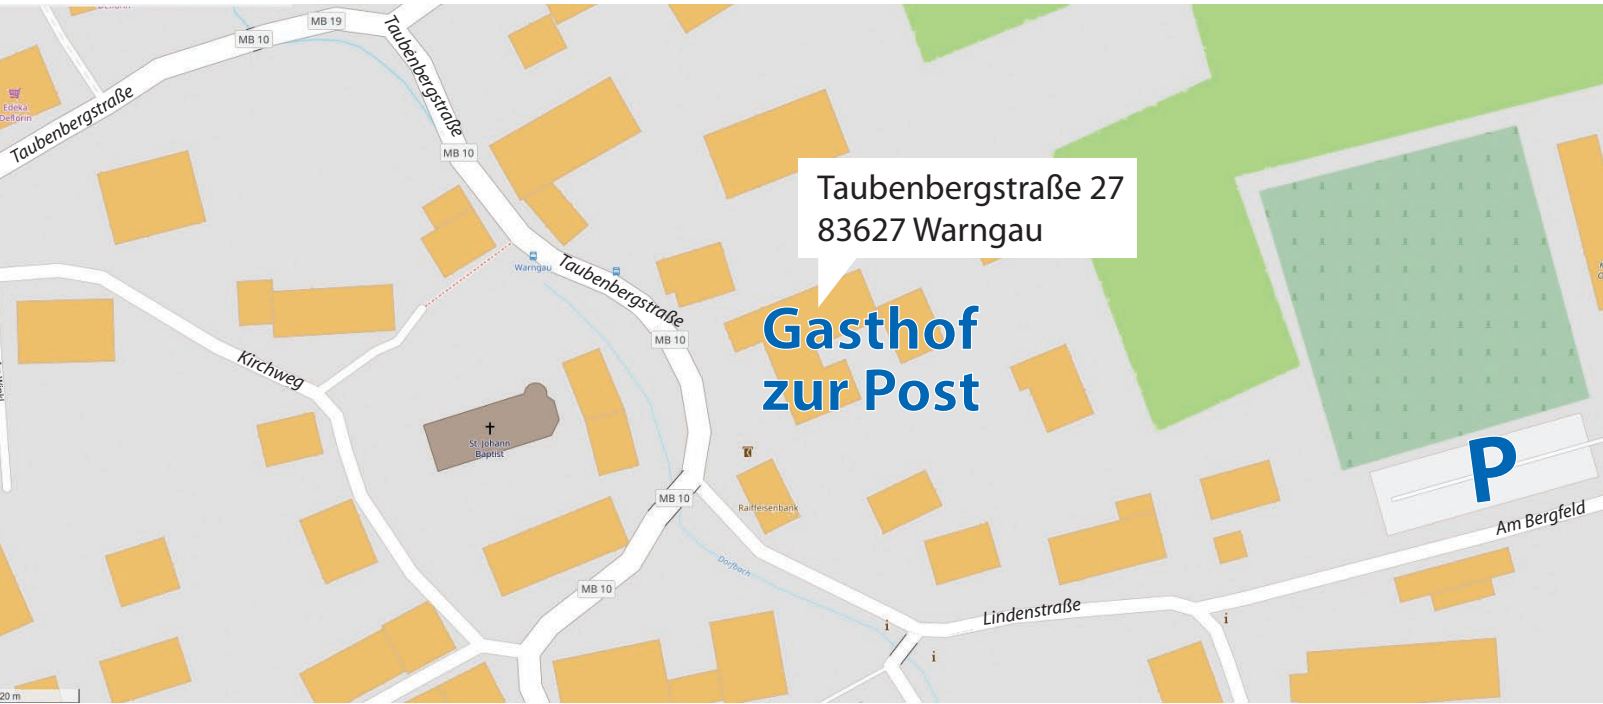

Anfahrt:

▲ Holzkirchen

▼ Gmund

Weitere Parkmöglichkeiten *Am Bergfeld* beim Friedhof

Programm:

13:30
14:00 - 15:00
15:00 - 16:00
16:00 - 16:30

Registration
Warm Up /Plus
Intro A1/Plus
Pause

16:30 - 18:00
18:00 - 20:00
ab 20:30 Uhr